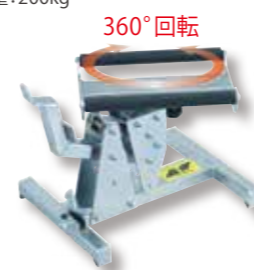

JPY 500+tax
■サイズ: 25cm

RSW028
TAICHI LOGO STICKER(M)

JPY 500+tax
■サイズ: 15cm
※ホワイト・ブラックset

RSW029
TAICHI LOGO STICKER(S)

JPY 400+tax
■サイズ: 8cm×3cm (Lマーク)
※ホワイト・ブラックset

RSP107
QUICK STAND ROTARY

JPY 19,800+tax
高さ2段階調節 (HIGH・LOW)
ターンテーブル式で回転可能!!
■耐荷重: 200kg